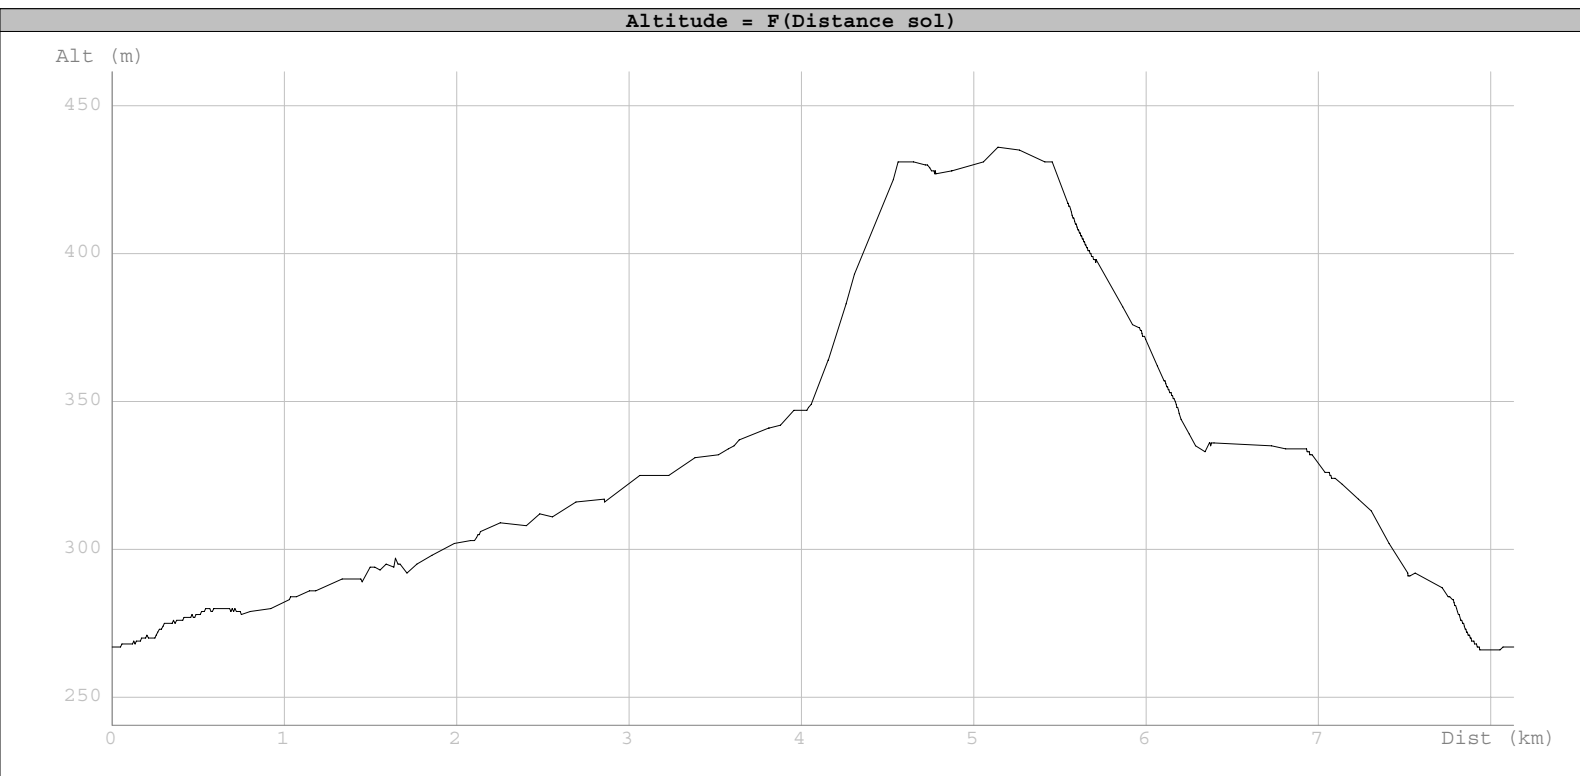

Profil de Tracé : Madone 8 Km

Information	
Longueur	8.159 km
Montée	201 m
Descente	201 m

Altitude	
Minimum	266 m
Moyenne	332 m
Maximum	436 m

Navigation	
Distance totale	
Déplacements	
Arrêts	
Heure de début	
Heure de fin	
Amplitude	

Altitude pondérée