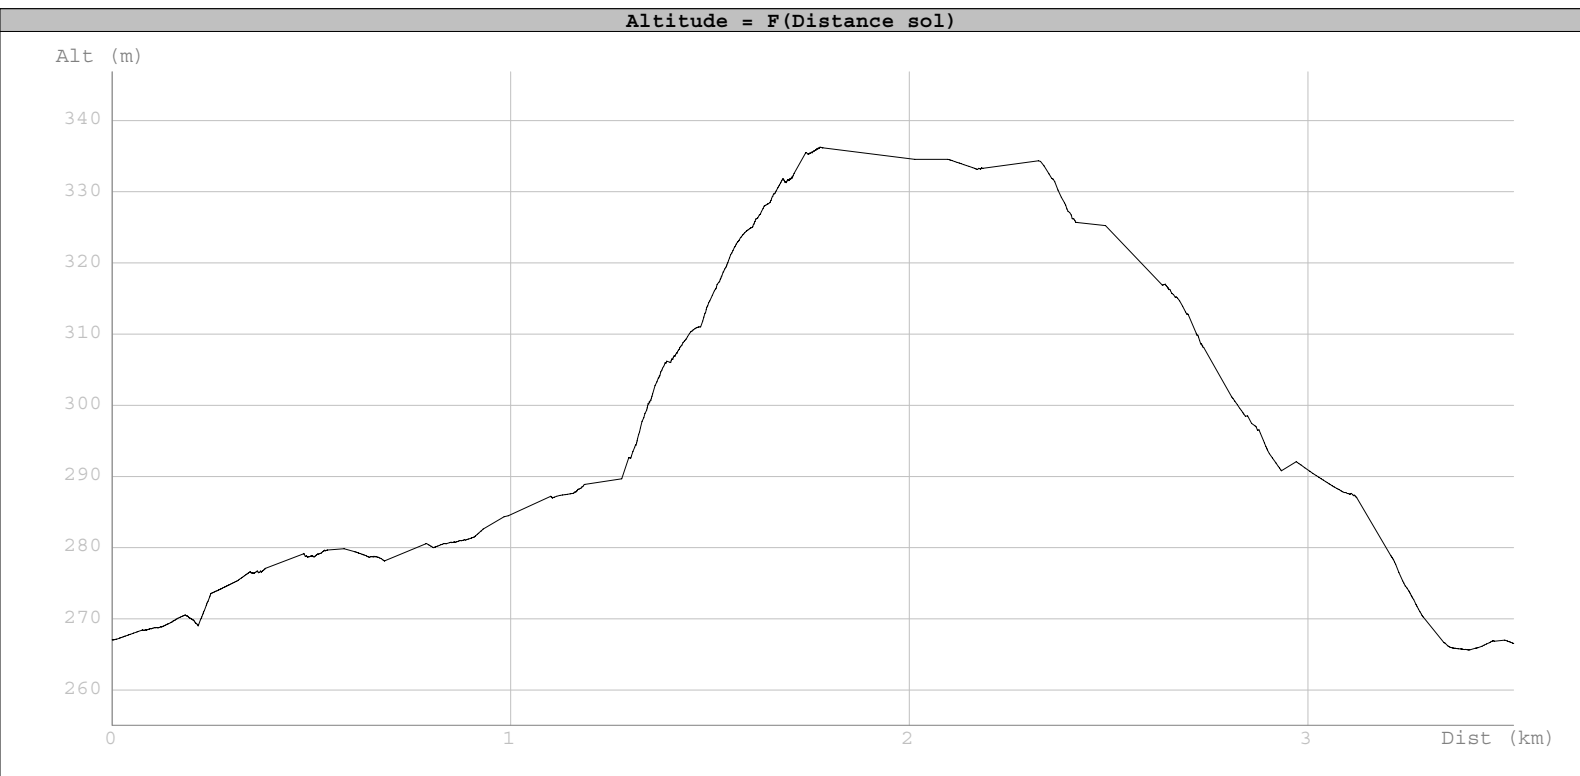

# Profil de Tracé : Madone 3 Km 5

Information	
Longueur	3.524 km
Montée	84 m
Descente	84 m

Altitude	
Minimum	266 m
Moyenne	299 m
Maximum	336 m

Navigation	
Distance totale	
Déplacements	
Arrêts	
Heure de début	
Heure de fin	
Amplitude	

Altitude pondérée