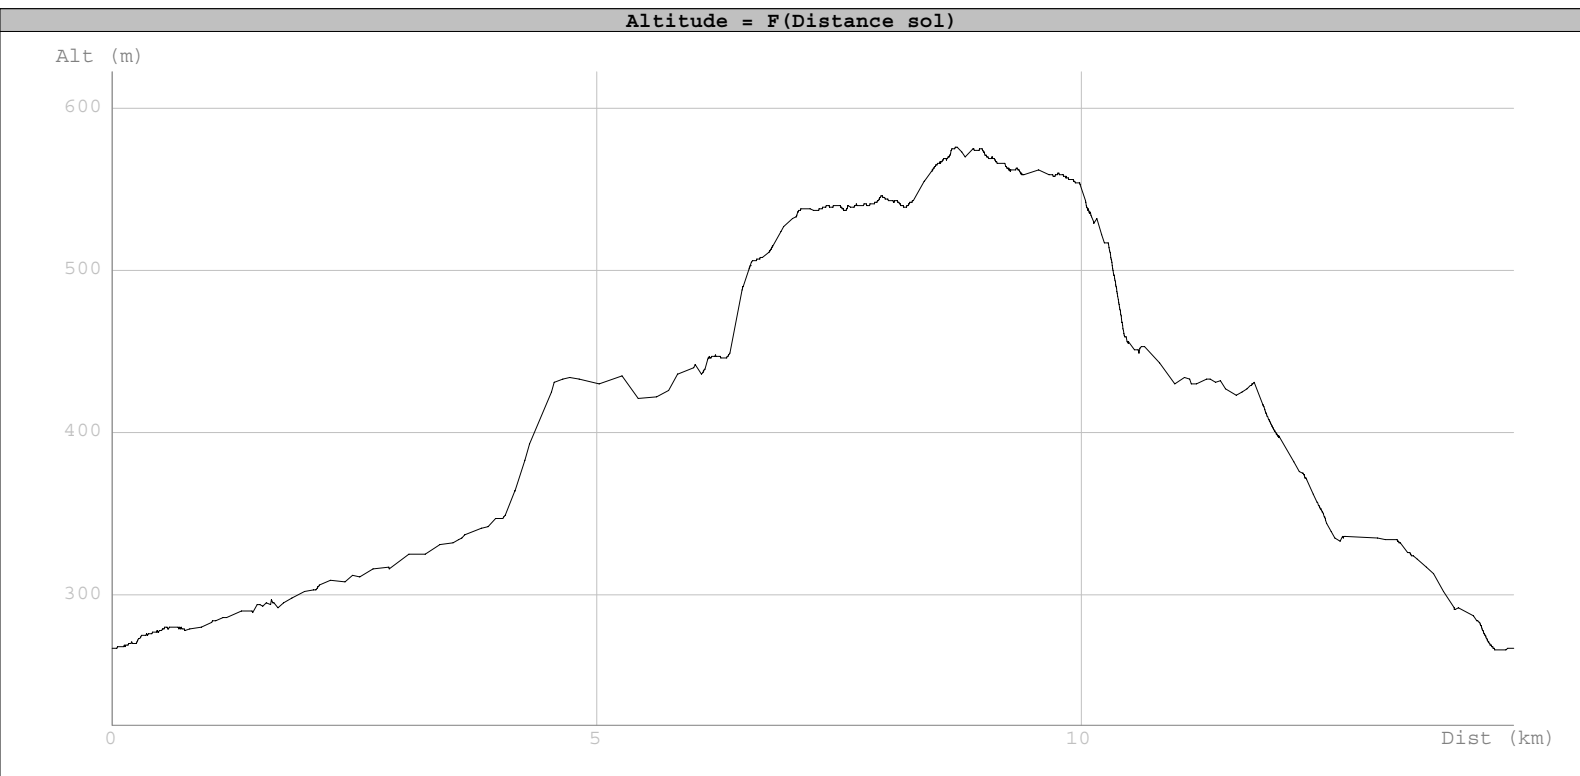

Profil de Tracé : Madone 14 Km

Information	
Longueur	14.531 km
Montée	424 m
Descente	424 m

Altitude	
Minimum	266 m
Moyenne	407 m
Maximum	576 m

Navigation	
Distance totale	
Déplacements	
Arrêts	
Heure de début	
Heure de fin	
Amplitude	

Altitude pondérée